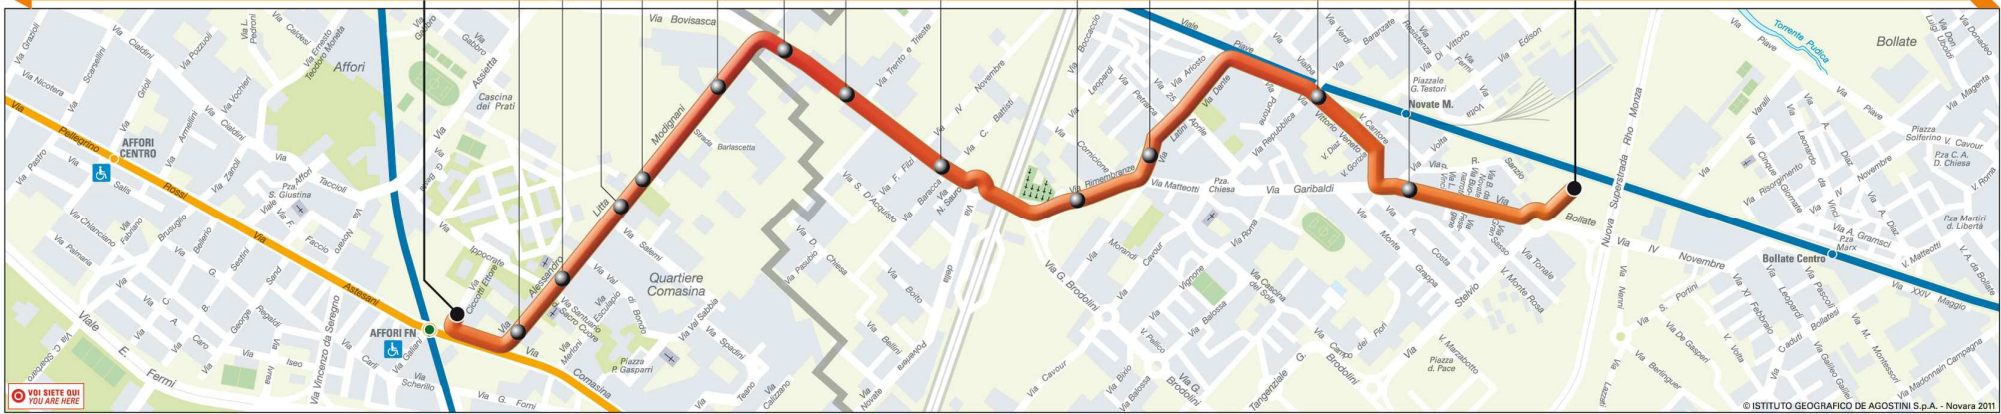

VIA BOVISASCA VIA L. MODIGNANI

VIA BOVISASCA 40 41

VIA MODIGNANI 72 69 61

VIA SALEMI 60 61

VIA SACRO CUORE 60 61

VIA CICCOTTI (AFFORI FN) 63 64 62

COMUNE DI NOVATE MILANESE

VIA LITTA MODIGNANI

VOI SIETE QUI  
YOU ARE HERE

89 

VIA CICCOTTI (AFFORI FN)   

VIA COMASINA 

VIA SACRO CUORE  

VIA SALEMI  

VIA L. MODIGNANI, 72  

VIA BOVISASCA  

VIA BOVISASCA VIA L. MODIGNANI

VIA BOVISASCA VIA TRENTO F. TRIESTE

VIA BOVISASCA VIA BARACCA

VIA RIMEMBRANZE VIA BRADOLINI

VIA RIMEMBRANZE VIA LATINI

VIA VITT. VENETO VIA BARANZATE

VIA BOLLATE VIA VOLTA

NOVATE MILANESE

VIA LITTA MODIGNANI

COMUNE DI NOVATE MILANESE

ATM

-  LINEE IN CORRISPONDENZA  
Correspondence line number
-  LINEA METRO 3  
Underground line 3
-  FERROVIE SUBURBANE E REGIONALI  
Suburban and Regional railways
-  PARCHIETTI DI CORRISPONDENZA ATM  
ATM interchange parking areas
-  STAZIONI ACCESSIBILI  
Accessible station