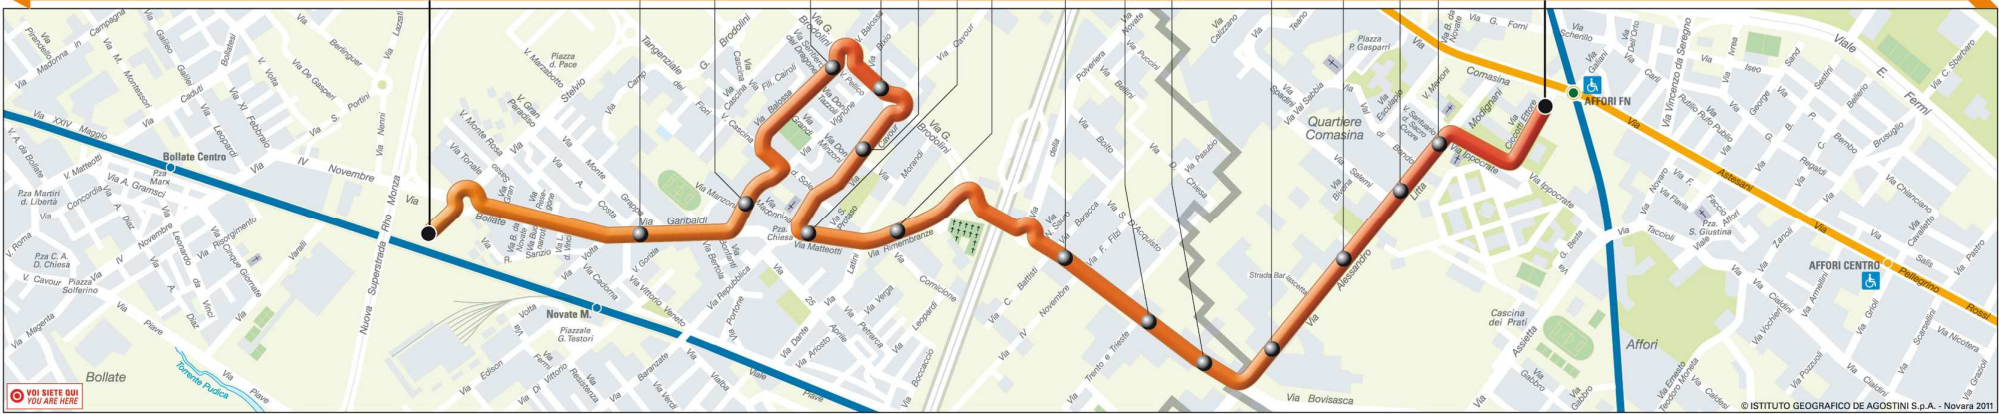

NOVATE MILANESE

VIA BOLLATE VIA VOLTA
VIA ROMA 4

VIA BALOSSA 22

VIA BRODOLINI VIA CAVOUR
VIA CAVOUR VIA MORANDI

VIA RIMEMBRANZE VIA CAVOUR
VIA BOVISASCA VIA LATINI

VIA BOVISASCA VIA BARACCA
VIA BOVISASCA VIA TRENTO E TRIESTE

VIA BOVISASCA VIA L. MODIGNANI

VIA BOVISASCA 40 41

VIA MODIGNANI 72 69 61

VIA SALEMI 60 61

VIA SACRO CUORE 60 61

VIA CICCOTTI (AFFORI FN) 63 64 62

COMUNE DI NOVATE MILANESE

VIA LITTA MODIGNANI

VIA CICCOTTI (AFFORI FN)

VOI SIETE QUI
YOU ARE HERE